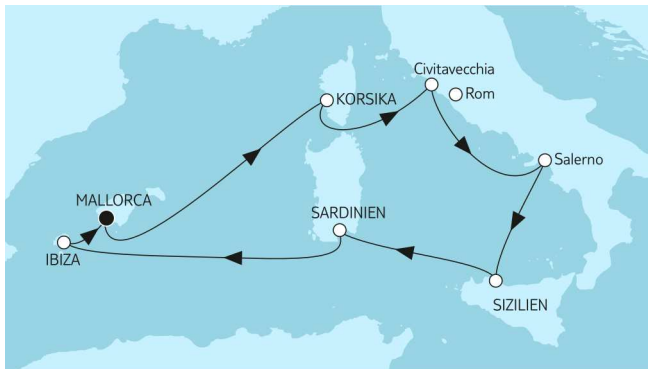

Mein Schiff.

9 Nächte - Westliches Mittelmeer mit Salerno *Mein Schiff 2*

Reisedatum: Mi., 21.06.2023 – Fr., 30.06.2023

9 Nächte

| Tag | Hafen | Land/Insel | Ankunft | Abfahrt |
|--------|----------------------|------------|---------|---------|
| 21.06. | Palma (Mallorca) | Spanien | - | 23:00 |
| 22.06. | Seetag | - | - | - |
| 23.06. | Ajaccio (Korsika) | Frankreich | 08:00 | 19:00 |
| 24.06. | Civitavecchia (Rom) | Italien | 07:00 | 20:00 |
| 25.06. | Salerno | Italien | 08:30 | 19:30 |
| 26.06. | Palermo (Sizilien) | Italien | 08:00 | 18:00 |
| 27.06. | Cagliari (Sardinien) | Italien | 08:00 | 19:00 |
| 28.06. | Seetag | - | - | - |
| 29.06. | Ibiza Stadt (Ibiza) | Spanien | 08:00 | 18:00 |
| 30.06. | Palma (Mallorca) | Spanien | 03:00 | - |